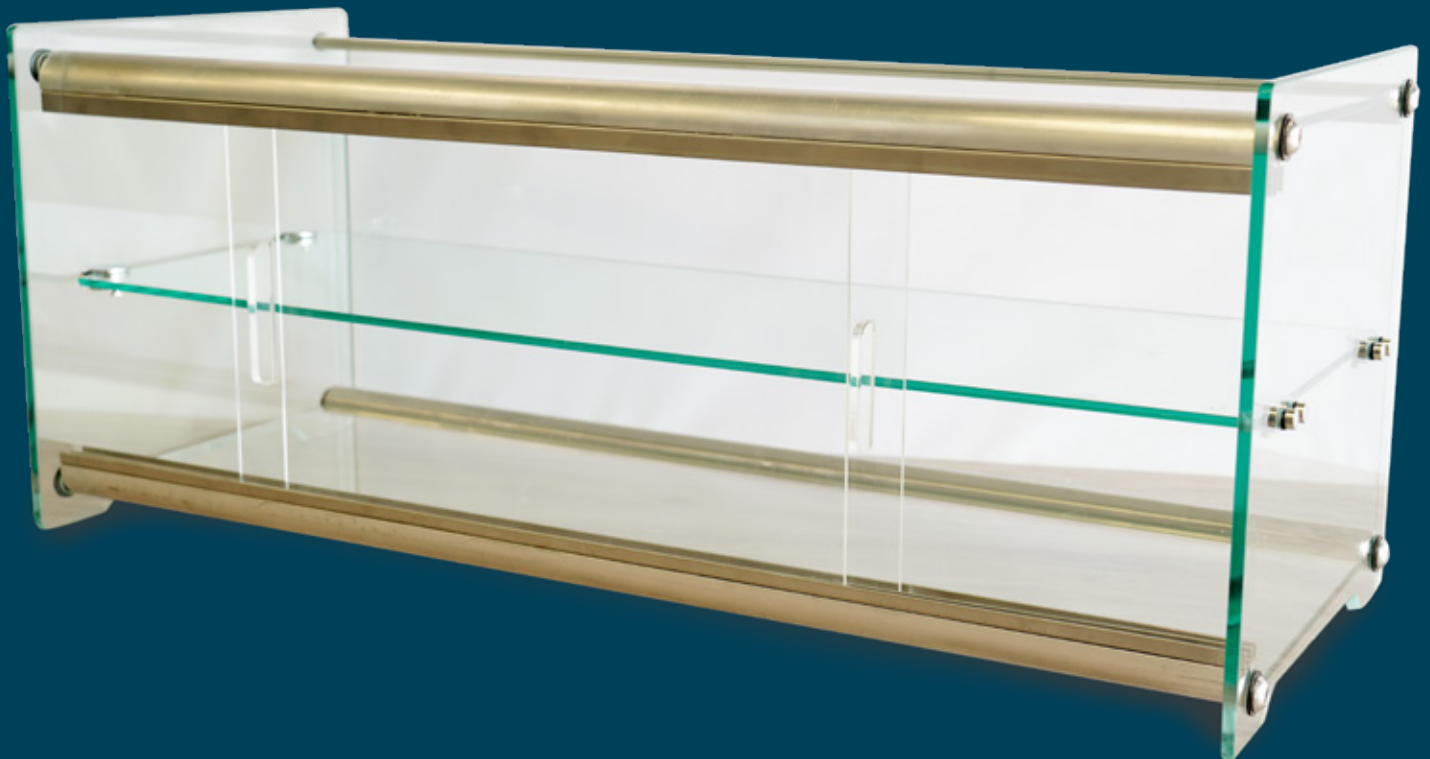

VITRINA DE VIDRIO SOBRE MOSTRADOR Mod. VSM-L920

**EXPOSITOR NEUTRO
DE GRAN CALIDAD Y MODERNO DISEÑO**

VITRINA DE VIDRIO SOBRE MOSTRADOR Mod. VSM-L920

CÓDIGO	ANCHO	PROFUNDIDAD	ALTO
VSM-L920	920	380	380

CARACTERÍSTICAS:

- Expositor neutro de Gran Calidad y moderno diseño.
- Frente Techo y Piso en Cristales planos Laminados de 6 mm
- Laterales en Cristales planos templados de 8mm.
- 1 Estante intermedio de Cristales planos Laminados de 6 mm
- Puertas Trasera corrediza de acrílico de 4mm
- Fino detalles con perfil de aluminio
- Tornillos de acero Inox. cabeza Button
- Dimensiones: 920 x 380 x 380