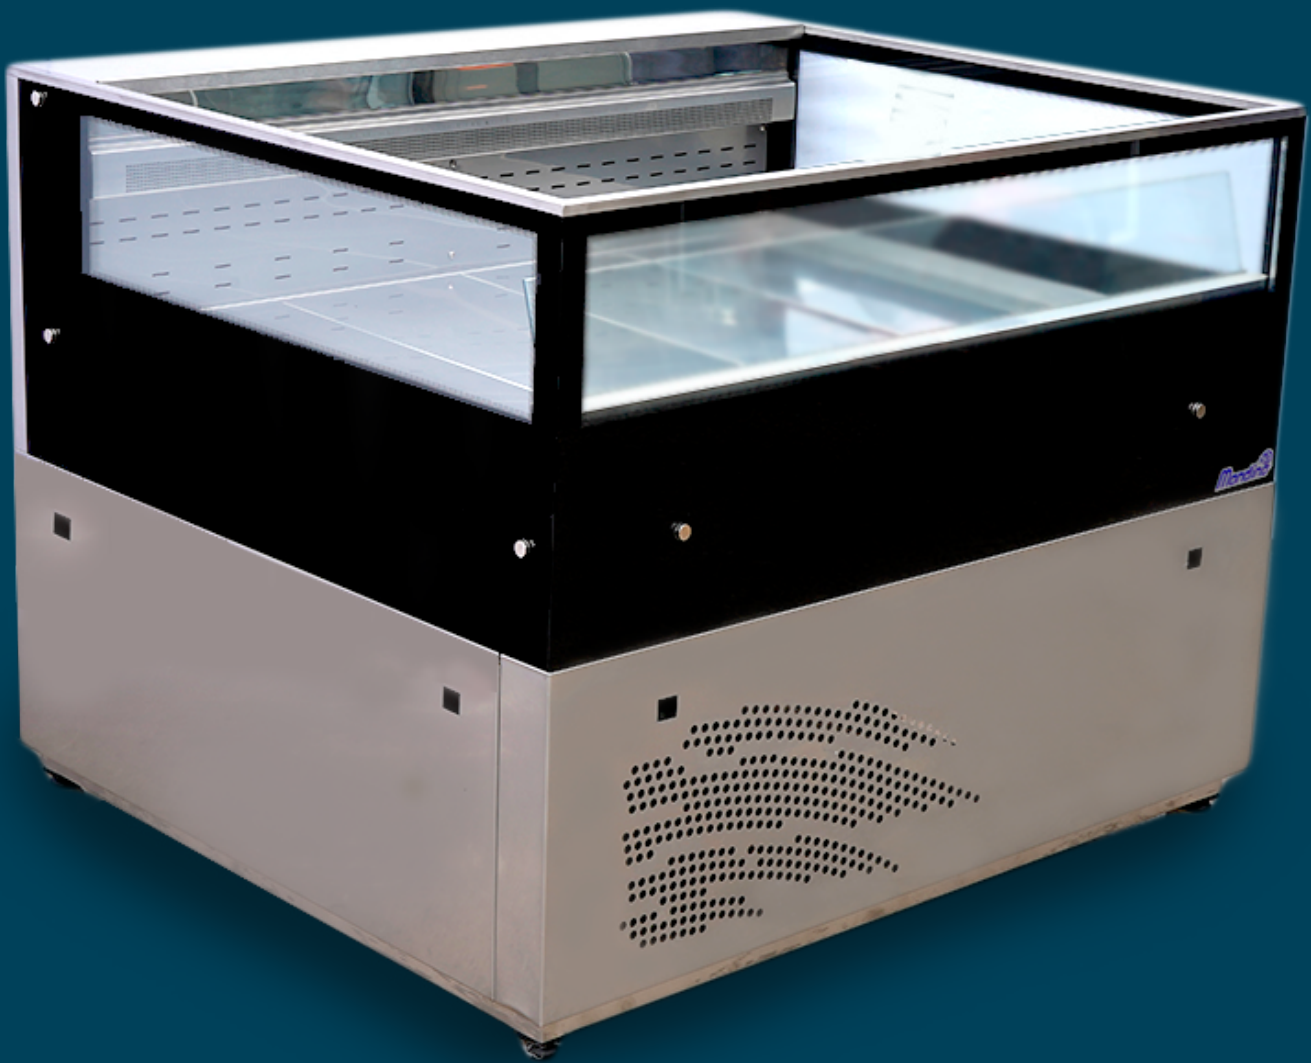

# EXHIBIDORA HORIZONTAL MOD. EH 1200 TAKE AWAY

---

**REFRIGERACIÓN FORZADA**  
**CON AISLAMIENTO EN POLIURETANO INYECTADO**

# EXHIBIDORA HORIZONTAL MOD. EH 1200 TAKE AWAY

## MEDIDAS

CÓDIGO	EH1200
ANCHO	1200
PROFUNDIDAD	1000
ALTO	900
HP	1/2
PUERTAS	-
LITROS	420

Rango de Temperatura  
-0°C a +5°C

## CARACTERÍSTICAS:

- Medida: 1200 x 1000 x 900.
- Refrigeración forzada.
- Interior en acero inoxidable.
- Lateral vidriado.
- Parachoques con 2 Caños de acero Inoxidable
- Base metálica pre pintada de color a elección.
- Aislamiento en poliuretano inyectado.
- Frente y laterales en termo panel templado.
- Incluye control digital de temperatura.
- Sistema de circulación de aire forzado para mantener temperaturas homogénea (defrost).